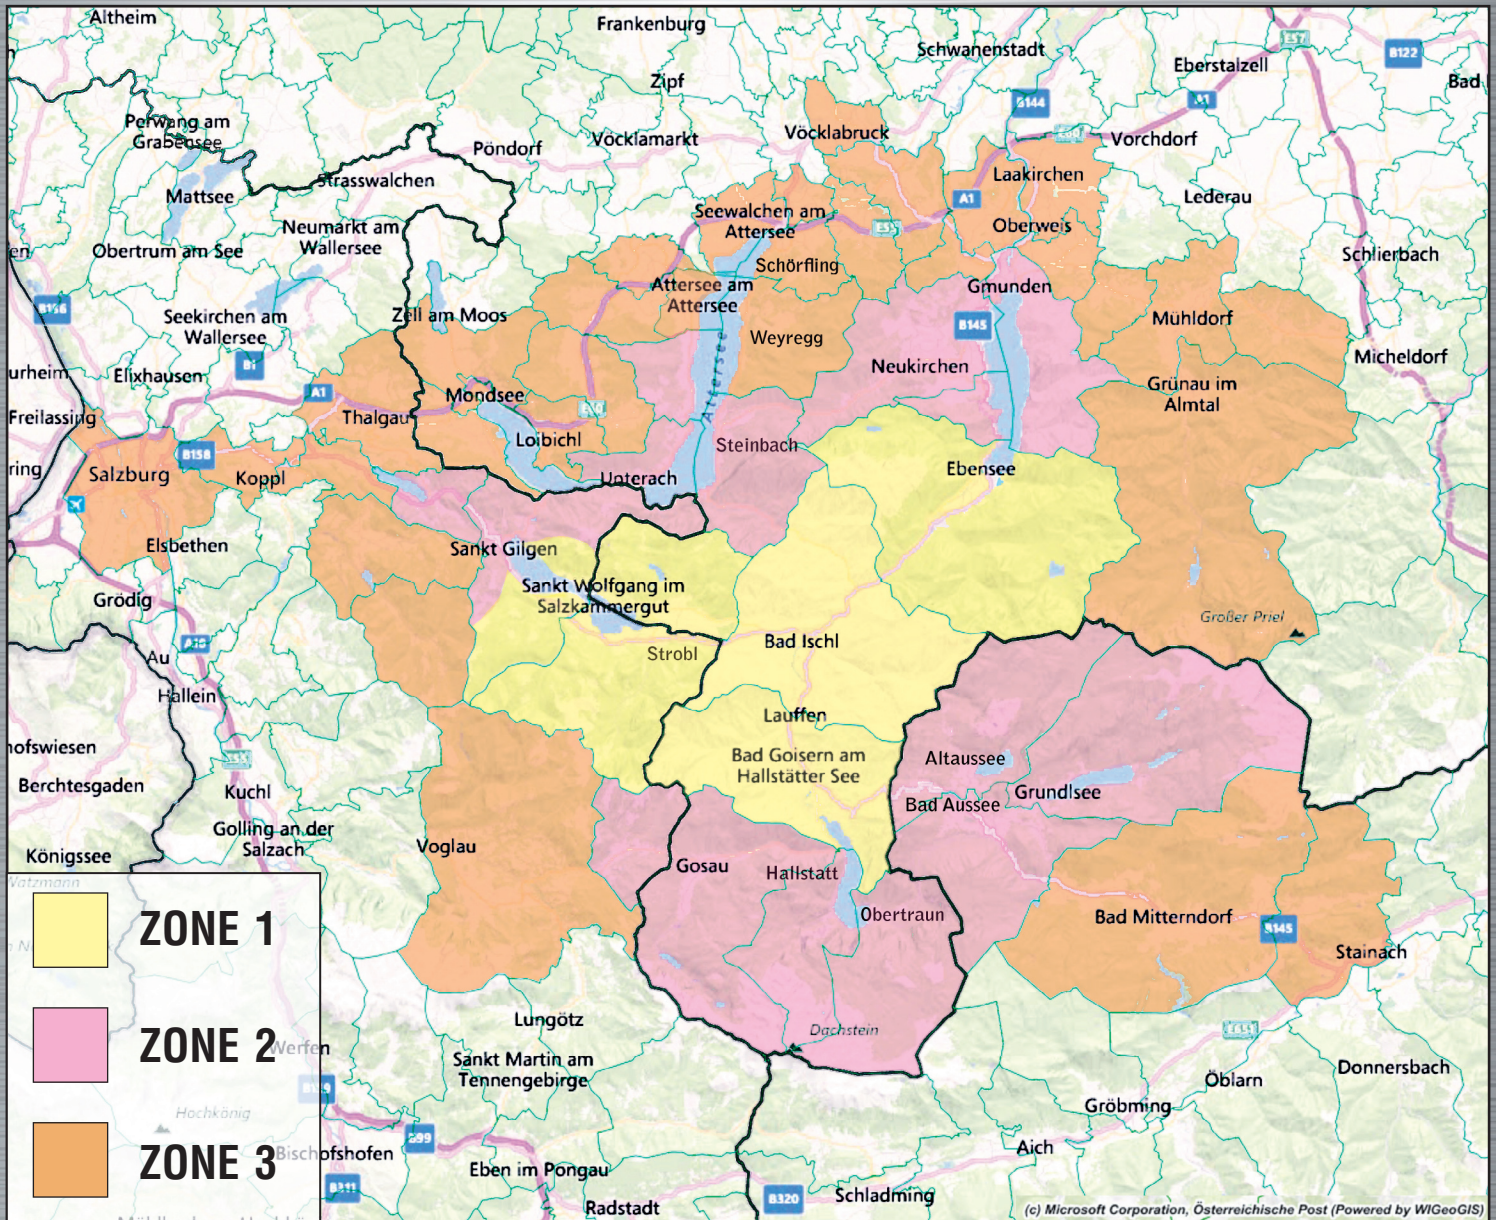

# EISL Lieferservice

## Zustellungspreise 2026

Lieferung per LKW mit Kran

- ZONE 1: € 36,-
- ZONE 2: € 55,-
- ZONE 3: € 66,-

Euro-Paletten Einsatz:  
€ 24,00

Euro-Paletten Gutschrift:  
€ 22,80

Alle Preise in Euro inkl. Mehrwertsteuer. Lieferung nur innerhalb Österreichs.